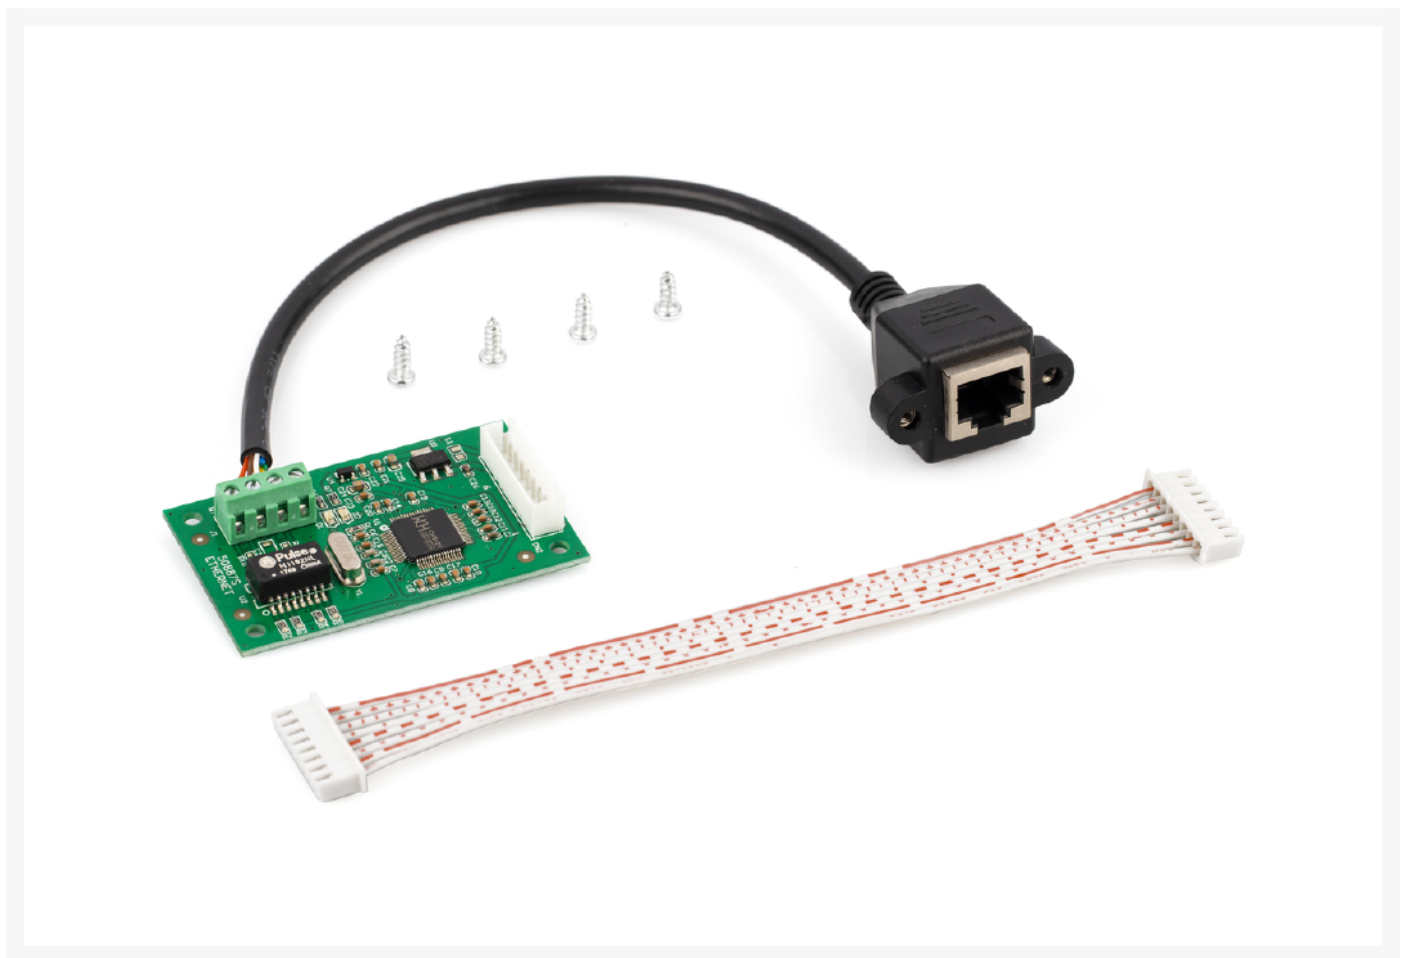

neoLab Migge GmbH
Rischerstr. 7-9
69123 Heidelberg
Deutschland
+49 (0)6221 /
8442-44
<https://www.neolab.de>
e

Umsatzsteuer-
Identifikationsnummer
:
DE 143 450 657

KERN Ethernet-Schnittstelle zur Anbindung an ein IP-basiertes Ethernet Network, nicht nachrüstbar. Nicht in Verbindung mit Eichung

165,00 €
zzgl. MwSt &
Versand

Product Images

Beschreibung

- Nicht in Verbindung mit Eichung

Zusätzliche Informationen

| | |
|---------------------|----------------|
| Art.-Nr. | KP-4633 |
| Hersteller (Marke) | KERN |
| EAN | 4058072142384 |
| Transporttemperatur | Raumtemperatur |
| Hersteller | KERN |