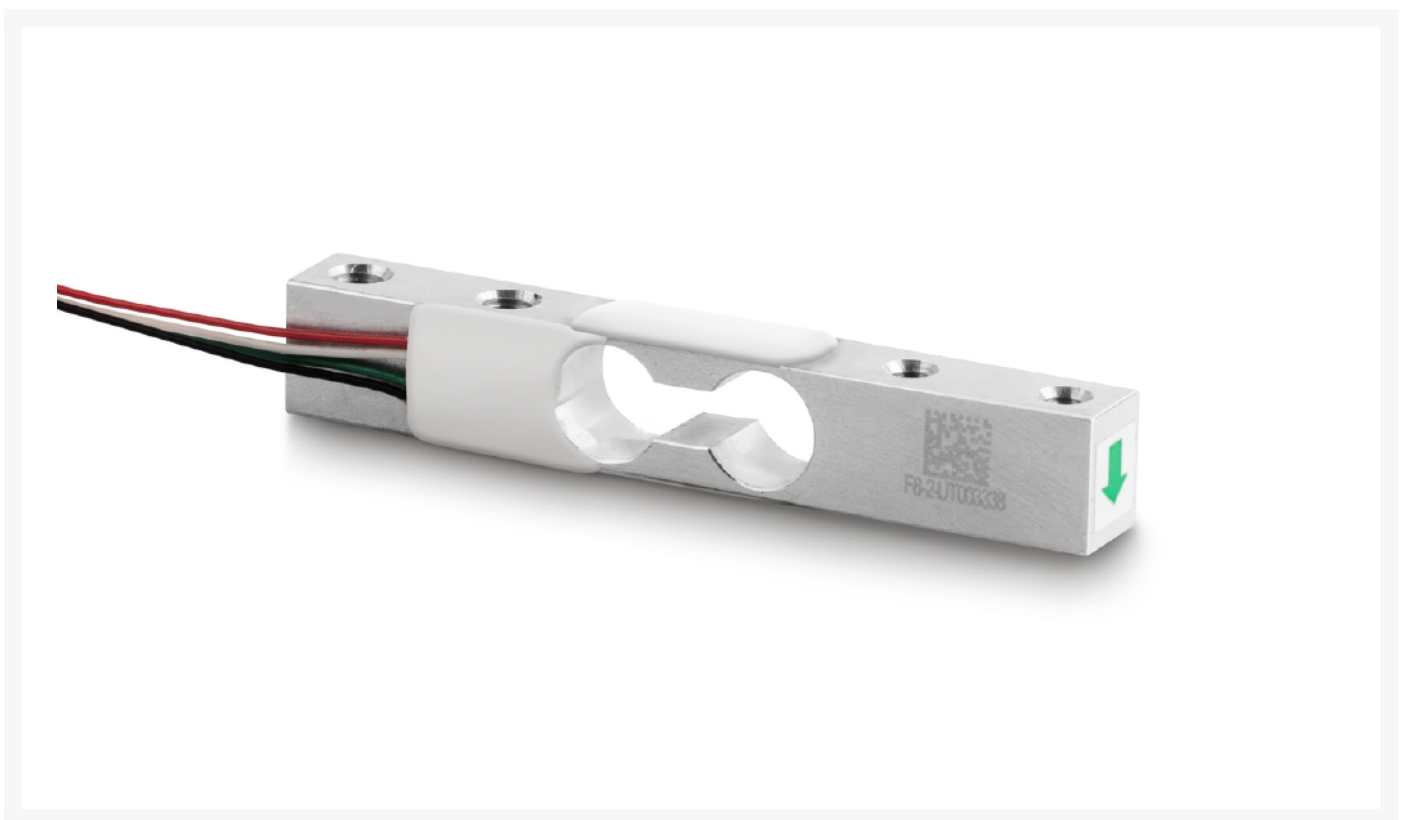

## KERN Miniatur-Wägezelle 1 kg

**Preis auf  
Anfrage**

**zzgl. MwSt &  
Versand**

## Beschreibung

---

- Miniatur-Wägezelle aus Aluminium, Nennlast 1 kg

## Zusätzliche Informationen

---

Art.-Nr.	KP-3481
Hersteller (Marke)	KERN
EAN	4058072134440
Transporttemperatur	Raumtemperatur
Hersteller	KERN